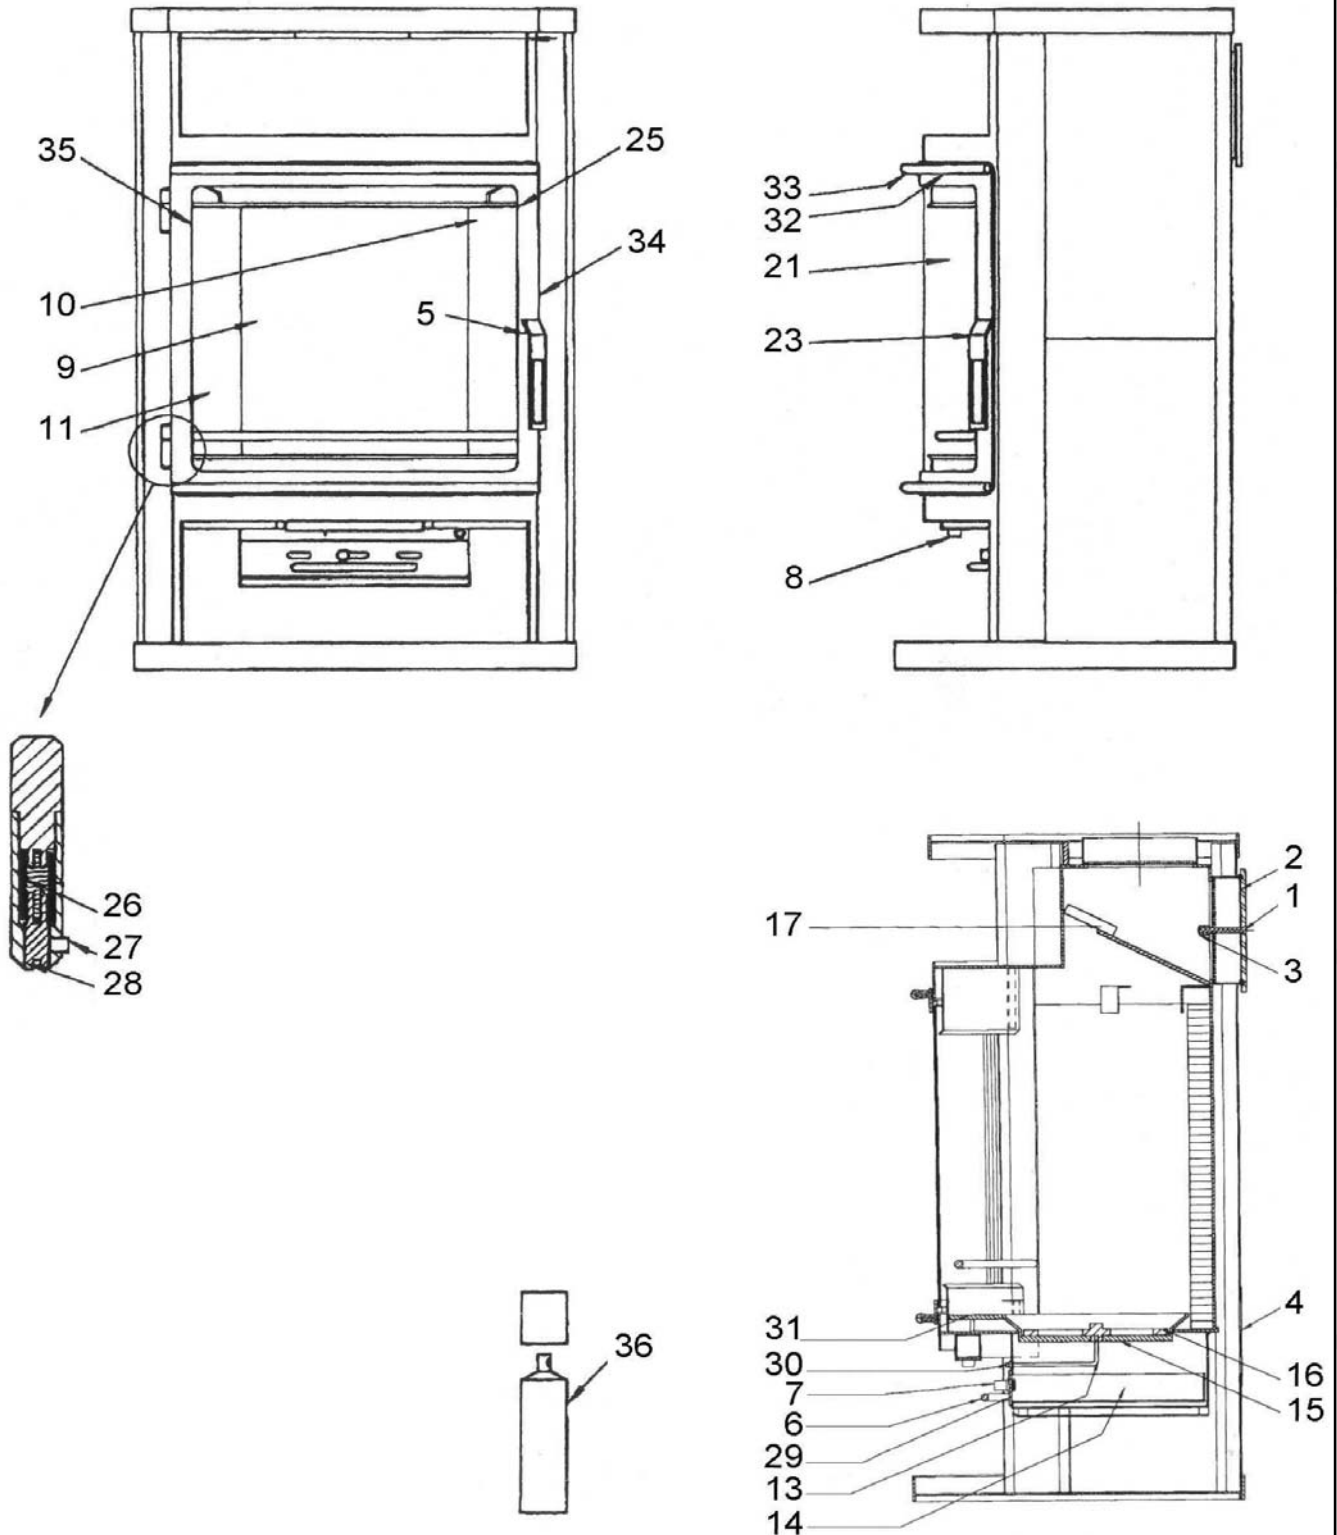

Eclaté
POELE A BOIS "ADELIE"
 NOIR + LAITONNE C07731.06
 NOIR + CHROME C07733.06

Eclaté

 Date d'application : 01.07.03
 Indice A

POELE A BOIS "ADELIE"
NOIR + LAITONNE C07731.06
NOIR + CHROME C07733.06

REP.	DESIGNATION	REF. PIECE	1ère URG	REP.	DESIGNATION	REF. PIECE	1ère URG
1	Vis de serrage	D0025052		31	Brique de front	D0025094	X
2	Obturateur	D0025085		32	Enjoliveur - laitonné A	D0025108	
3	Etrier d'obturateur	D0025086			Enjoliveur - chromé B	D0025109	
4	Plaque de couverture	D0025098		33	Entretoise d'enjoliveur - laitonnée A	D0025110	
5	Verrou	D0025106			Entretoise d'enjoliveur - chromée B	D0025111	
6	Poignée cendrier - laitonnée A	D0025095		34	Vis de serrage	D0025107	
	Poignée cendrier - chromée B	D0025096		35	Serrage gauche de verre	D0025083	
7	Bouton - laitonné A	D0025101		36	Bombe de retouche peinture	D0025080	
	Bouton - chromé B	D0025102					
8	Régulateur d'air	D0025103		-	Ens. briques	D0025093	
9	Brique de fond	D0025090	X				
10	Brique latérale droite	D0025092	X				
11	Brique latérale gauche	D0025091	X				
13	Tige de décrochage	D0025087					
14	Tiroir cendrier	D0025084					
15	Support de grille de décrochage	D0025088					
16	Grille de décrochage	D0025055	X				
17	Défecteur	D0025113	X				
21	Verre de porte	D0025081	X				
	Joint de verre	D0025224	X				
23	Ens. poignée porte - laitonné A	D0025104					
	Ens. poignée porte - chromé B	D0025105					
25	Serrage droit de verre	D0025082					
26	Ressort	D0025079					
27	Vis de blocage axe ressort	D0025076					
28	Axe ressort	D0025078					
29	Vis de serrage	D0025100					
30	Bouton de tige de décrochage	D0025112					

A: C07731.06

B: C07733.06